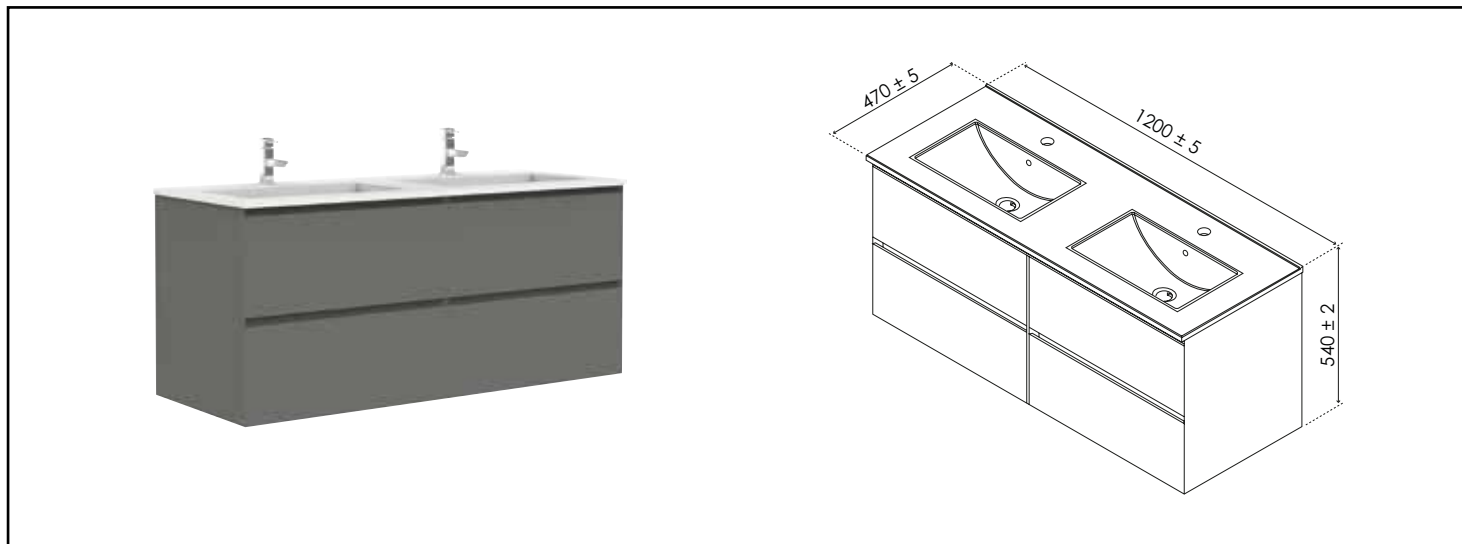

Référence : 401511061

## MEUBLE À SUSPENDRE 120 CM PANADURA GRIS MAT

### CARACTÉRISTIQUES

- Meuble gris mat à suspendre avec simple vasque intégrée avec trop plein
- Dimensions : Largeur : 121,5cm x Profondeur : 47cm x Hauteur : 54cm
- Corps de meuble avec vide sanitaire
- Plan céramique blanc extra-plat, épaisseur : 18mm
- Côtés de caisson en